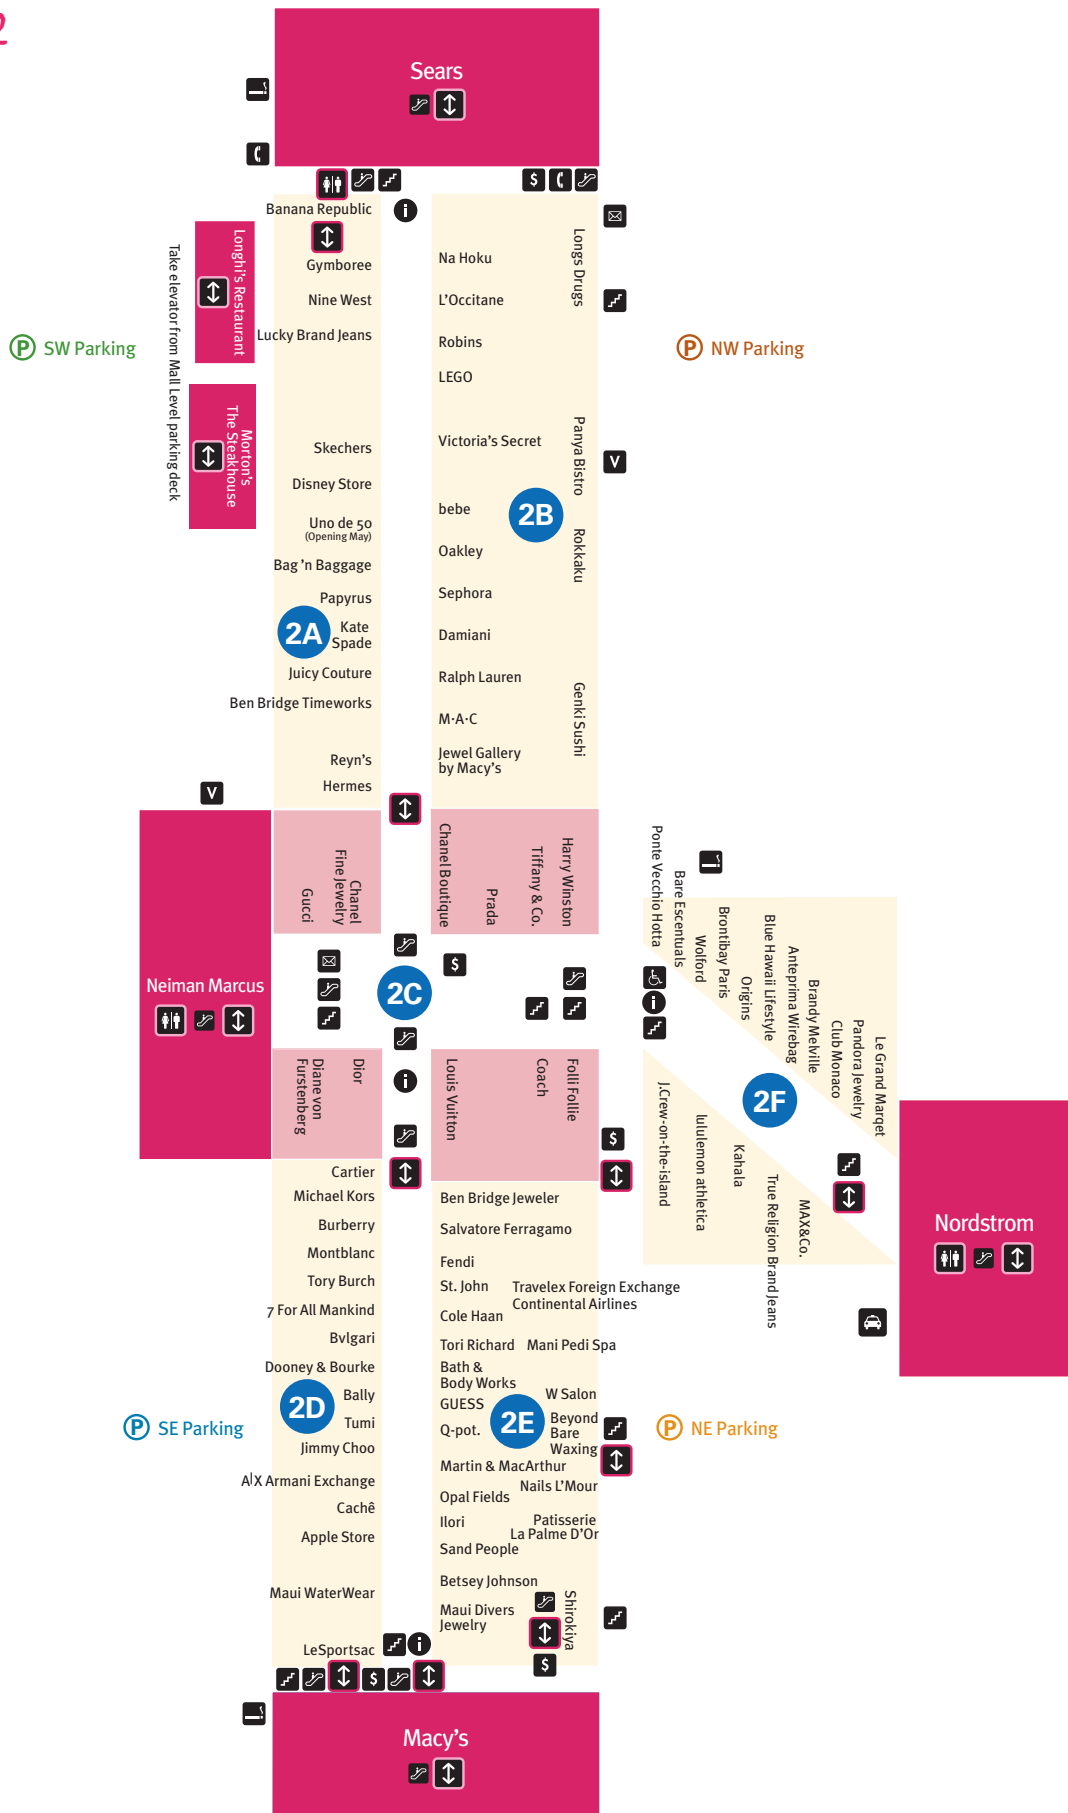

Mall Level 2